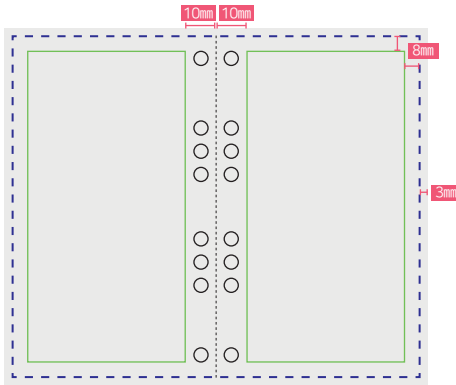

화보 가이드

> 18절 스프링

- 재단 여유분 175×246mm
- 내지 사이즈 169×240mm
- 작업 사이즈 151×224mm

> 25절 시스템·스프링

- 재단 여유분 155×226mm
- 내지 사이즈 149×220mm
- 작업 사이즈 131×204mm

> 25절 양장

- 재단 여유분 155×226mm
- 내지 사이즈 149×220mm
- 작업 사이즈 133×204mm