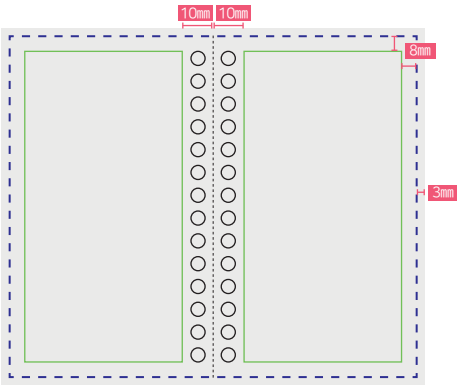

화보 가이드

> 18절 스프링

- 재단 여유분 175×246mm
- 내지 사이즈 169×240mm
- 작업 사이즈 151×224mm