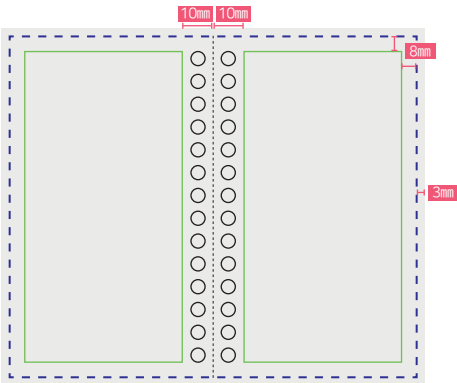

> 32절 시스템·스프링

- 재단 여유분 128×189mm
- 내지 사이즈 122×183mm
- 작업 사이즈 104×167mm