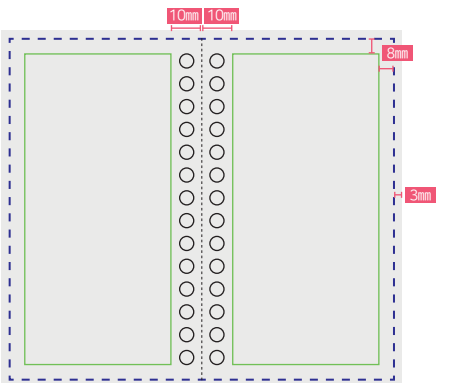

> 25-1절 양장

- 재단 여유분 136×214mm
- 내지 사이즈 130×208mm
- 작업 사이즈 114×192mm

> 25-2절 양장

- 재단 여유분 153×214mm
- 내지 사이즈 147×208mm
- 작업 사이즈 131×192mm

> 32절 시스템·스프링

- 재단 여유분 128×189mm
- 내지 사이즈 122×183mm
- 작업 사이즈 104×167mm

> 32절 양장

- 재단 여유분 128×189mm
- 내지 사이즈 122×183mm
- 작업 사이즈 106×167mm

> 40절 양장

- 재단 여유분 106×171mm
- 내지 사이즈 100×165mm
- 작업 사이즈 82×149mm

> 40절 시스템·스프링

- 재단 여유분 106×171mm
- 내지 사이즈 100×165mm
- 작업 사이즈 82×149mm

> 48절 수첩

- 재단 여유분 90×170mm
- 내지 사이즈 84×164mm
- 작업 사이즈 72×152mm

> 56절 수첩

- 재단 여유분 90×147mm
- 내지 사이즈 84×141mm
- 작업 사이즈 72×129mm

2024 DIARY

미래를 계획하는 비즈니스 다이어리

COLLECTION